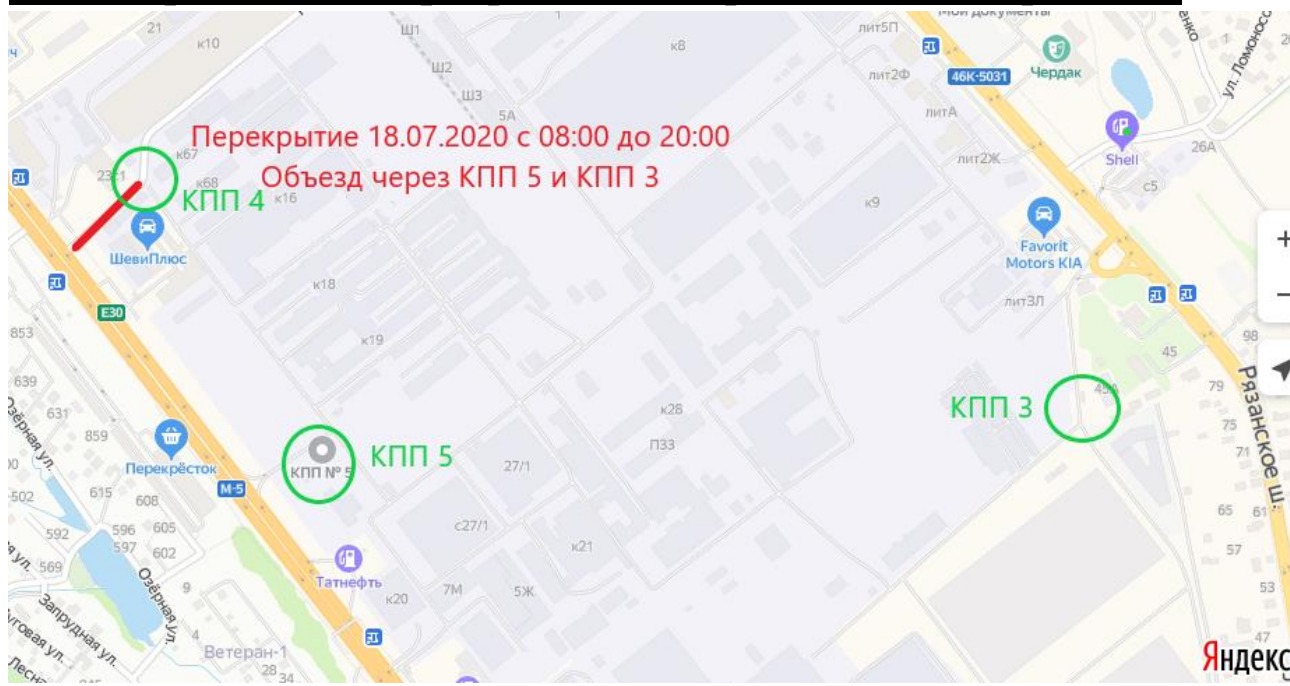

Уважаемые Собственники и Арендаторы!

В связи с проведением ямочного ремонта асфальтового покрытия дорог на территории ЗАО «Томилинская птицефабрика», **18 июля 2020 года** будет временно закрыт проезд через **КПП №4**.

Въезд на территорию Промышленного округа ТЛК Томилино в указанный период осуществляется в следующем порядке:

Рязанское шоссе:

КПП №1 - с 06.00 до 22.00 проезд по постоянным пропускам, терминалы оплаты.

КПП №3 – **КРУГЛОСУТОЧНО БЕЗ ОГРАНИЧЕНИЙ!** По постоянным пропускам, терминалы оплаты и разовым пропускам через портал заявок, при этом оформление пропусков через портал осуществляется с 22:00 до 06:00 **ежедневно**.

Новорязанское шоссе:

КПП №4 – 18.07.2020 с 08:00 до 20:00 временно закрыто. Объезд через КПП №5 и КПП №3. В остальные дни КРУГЛОСУТОЧНО БЕЗ ОГРАНИЧЕНИЙ!

По постоянным пропускам, терминалам оплаты и разовым пропускам через портал заявок.

КПП №5 – с 06:00 до 22:00 проезд по постоянным пропускам, терминалы оплаты и через заявки на портале заявок. С 22:00 до 06:00 закрыто!

Схема временного перекрытия на период ямочного ремонта

По всем вопросам и справкам временного проезда, Вы можете обратиться по следующему телефону + 7 985 847 40 23

Администрация

ЗАО «Томилинская птицефабрика»