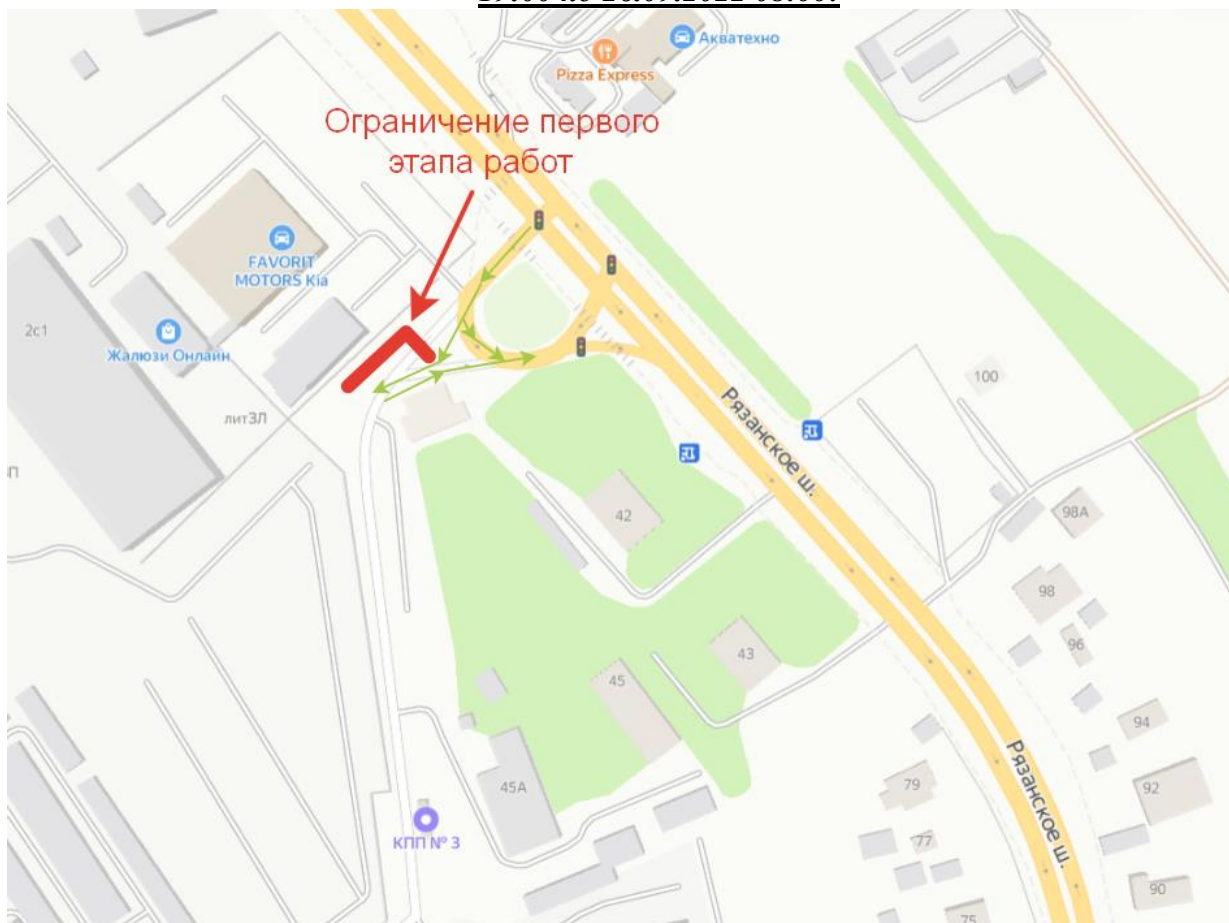

**Ограничение на время проведения первого этапа строительства в период с23.09.2022
19:00 по 26.09.2022 08:00:**