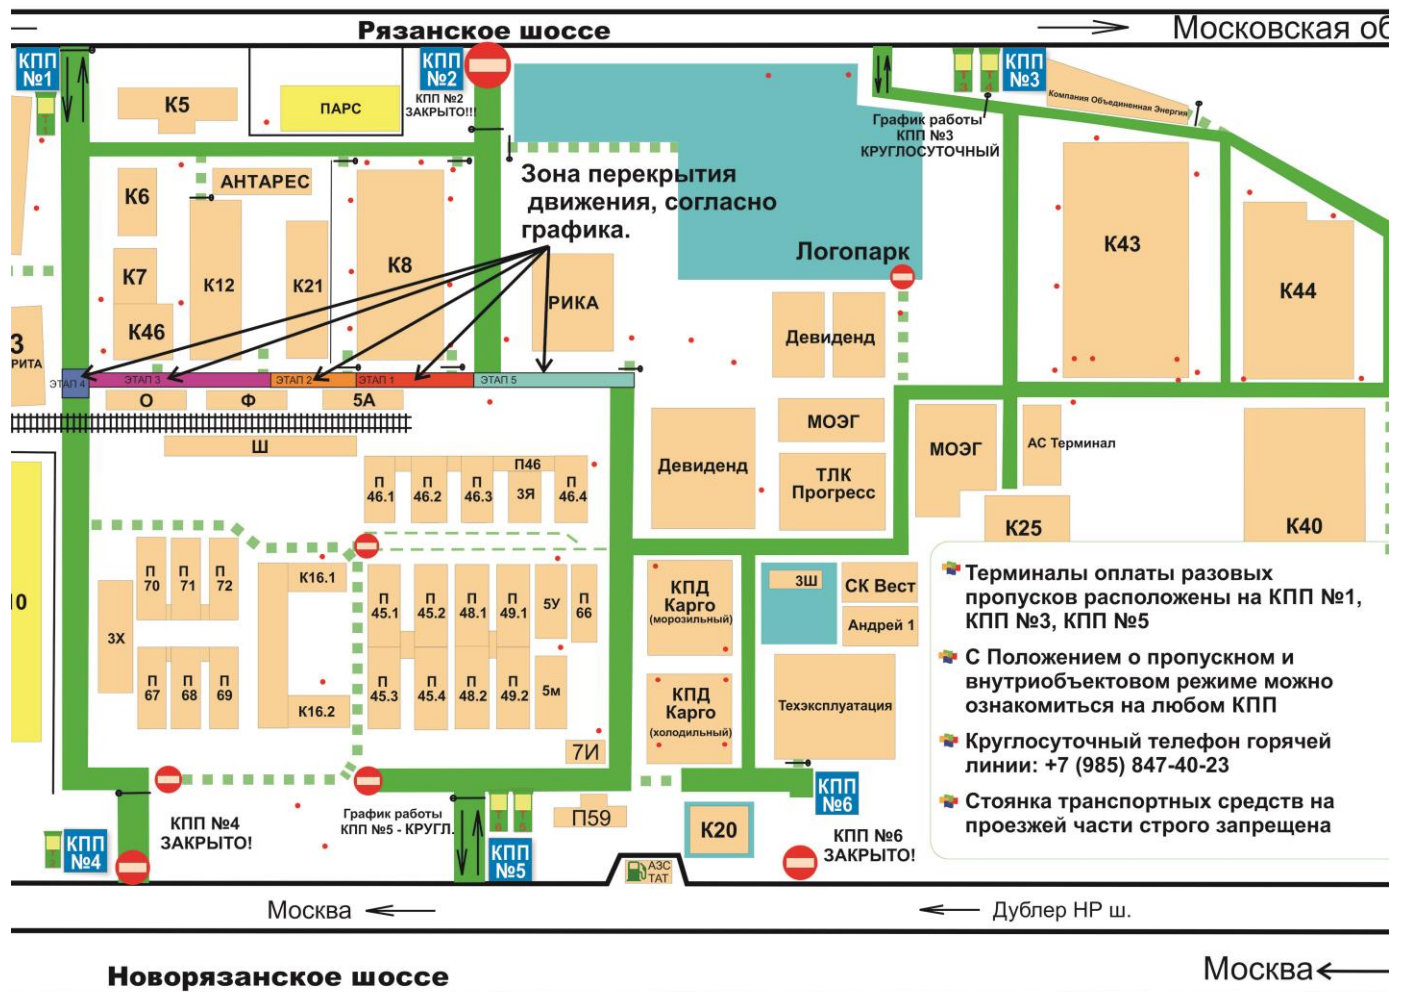

Уважаемые Собственники и Арендаторы!

В связи с проведением капитального ремонт асфальтового покрытия дороги и восстановлением пешеходной зоны на земельном участке с кадастровым номером 50:22:0040404:287, принадлежащего ЗАО «Томилинская птицефабрика», в период с **19 июня по 01 сентября 2023 года**, а также в целях организации безопасного движения транспорта на период проведения работ, со стороны ЗАО «Томилинская птицефабрика» будет вводиться частичное поэтапное перекрытие и ограничение проездов по внутренним дорогам на территории Промышленного округа ТЛК Томилино, при этом режим работы стационарных КПП меняться **не будет**.

За всеми изменениями и ограничениями, связанными с частичным перекрытием движения и организацией альтернативных маршрутов движения на территории Промышленного округа ТЛК Томилино, следите за новостной лентой, размещённой на сайте <http://www.tomilino.ru/> или через личный кабинет систем Портал (<https://proпуск.tomilino.ru/>).

Схема проведения работ по капитальном ремонту

По всем вопросам и справкам временного проезда, Вы можете обратиться по следующему телефону + 7 985 847 40 23

Администрация
ЗАО «Томилинская птицефабрика»